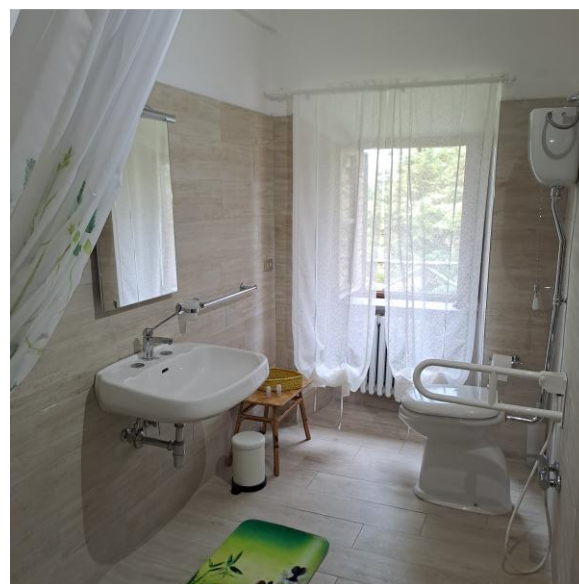

APPARTAMENTO TERZO CON QUATTRO/CINQUE POSTI LETTO

Accesso dal chiostro con una scala: ingresso, grande sala da pranzo, ampia cucina, camera matrimoniale e letto aggiunto, bagno, camera a due letti con bagno interno, terrazzo.

QUARTO APPARTAMENTO CON CINQUE/SEI POSTI LETTO

Accesso dal chiostro con una piccola scala: ingresso, ampio soggiorno, cucina, camera matrimoniale, camera con un letto singolo e letto aggiunto, un bagno condiviso, una camera matrimoniale con bagno interno.

QUINTO APPARTAMENTO CON DUE POSTI LETTO

Ingresso a piano terra: soggiorno, cucina, una camera matrimoniale, un bagno per handicap.

FIFTH APARTMENT SLEEPS TWO

Ground floor entrance: living room, kitchen, double bedroom, handicapped accessible bathroom.

Ground floor entrance: large living room, kitchen, double bedroom, bedroom with single bed and extra bed, two bathrooms.

APPARTAMENTINELLA "CASETTA" – "CASETTA" APARTMENTS

"Casetta" è un piccolo edificio a due piani posto a lato dell'Abbazia, offre la massima privacy.
"Casetta" is a small two-story building located next to the Abbey, offering maximum privacy.
OTTAVO APPARTAMENTO CON DUE POSTI LETTO